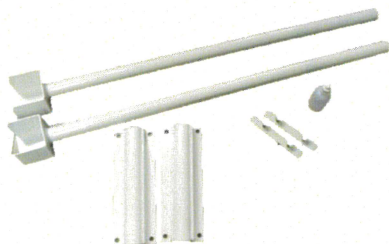

脚立や長尺品の荷積み便利用品

ちょうびゃ

軽トラック荷台用

うま長者くん

衝突
防止

取り外し
できる

すべり
にくい

荷台を
有効活用

ばたつか
ない

株式会社マルゲンマテリアル

衝突
防止

長い木材やパイプ・脚立など
長尺物の運搬時には、積載物
が衝突しないか心配。

長い資材も水平に近い状態で
積めるので、低いトンネルや
高架下などでも、早く安全に
現場に向かえます。

バタつか
ない

風の影響を受けやすい資材で
もしっかり固定できるので、
高速道路も安心して走行でき
ます。

荷台を
有効活用

脚立や資材などたくさんの
荷物を積載すると、走行中
に落下の心配が。必要な資
材も取りにくく不便です。

脚立など大きく場所をとる資材
を「うま長者くん」の上に乗せ
ることで、荷台を有効活用。
必要な荷物も取りやすい！

すべり
にくい

荷受け部分に木材を使用するこ
とで、滑りにくくしっかり固定が可
能。木材は金属と比べ軽く、積載
物に錆などが付着しません。

- ※ 荷物を積載する際は、ロープ等で縛って落下しないようにしてください。
- ※ 荷物を積載しない場合は差し込み棒と木材は外し、安全な場所に保管してください。

<セット内容>

- ・差し込み棒 x 2
- ・棒受け x 2
- ・ネジ切り鉄板 x 2
- ・リベットナット x 5
- ・ビス x 8
- ・スプリング x 8
- ・ワッシャー x 8
- ・共色 (補修用)
- ・取扱説明書

取付方法は別紙説明書
の他、QRコード(動画)
をご確認ください

※荷受け用木材は別途ご用意ください。
推奨サイズ：79~80mm x 90mm角

販売代理店

販売元 株式会社マルゲンマテリアル