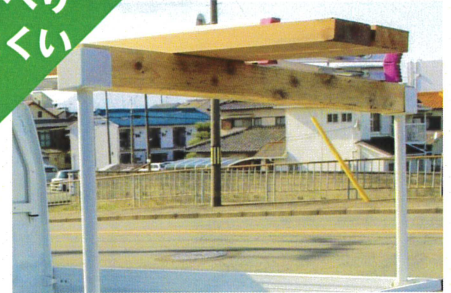

脚立や長尺品の荷積み便利用品

ちょうびゃ

軽トラック荷台用

うま長者くん

衝突
防止

取り外し
できる

すべり
にくい

荷台を
有効活用

ばたつか
ない

株式会社マルゲンマテリアル

衝突
防止

長い木材やパイプ・脚立など
長尺物の運搬時には、積載物
が衝突しないか心配。

長い資材も水平に近い状態で
積めるので、低いトンネルや
高架下などでも、早く安全に
現場に向かえます。

バタつか
ない

風の影響を受けやすい資材で
もしっかり固定できるので、
高速道路も安心して走行でき
ます。

荷台を
有効活用

脚立や資材などたくさんの
荷物を積載すると、走行中
に落下の心配が。必要な資
材も取りにくく不便です。

脚立など大きく場所をとる資材
を「うま長者くん」の上に乗せ
ることで、荷台を有効活用。
必要な荷物も取りやすい！

すべり
にくい

荷受け部分に木材を使用するこ
とで、滑りにくくしっかり固定が可
能。木材は金属と比べ軽く、積載
物に錆などが付着しません。

- ※ 荷物を積載する際は、ロープ等で縛って落下しないようにしてください。
- ※ 荷物を積載しない場合は差し込み棒と木材は外し、安全な場所に保管してください。